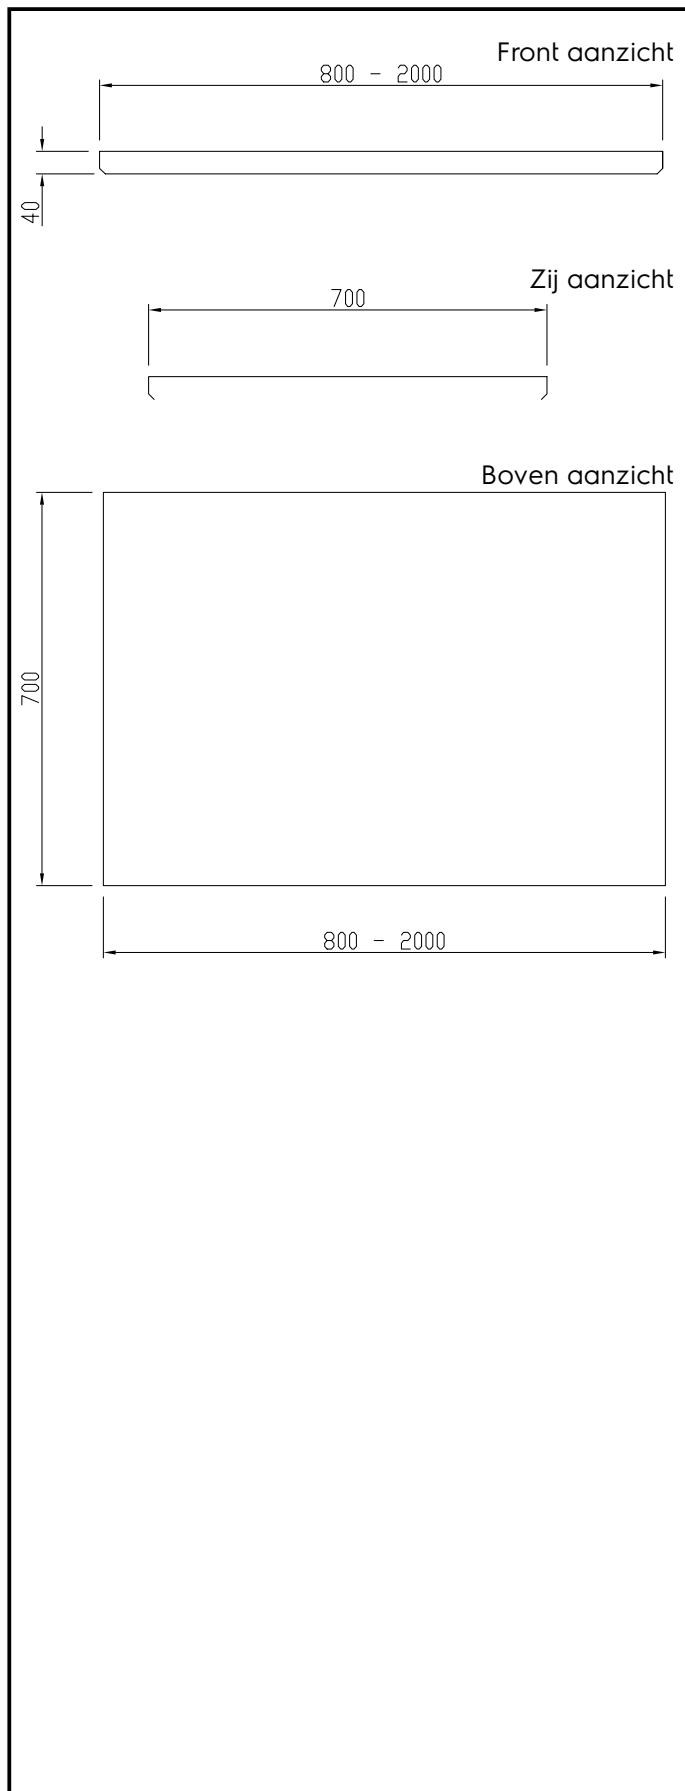

**Werktafels**  
**Werkblad 1900x700mm**

ITEM # \_\_\_\_\_

MODEL # \_\_\_\_\_

NAAM # \_\_\_\_\_

SIS # \_\_\_\_\_

AIA # \_\_\_\_\_

121125 (TPLA19)

Werkblad 1900x700mm,  
rondom vlak, 1,5 mm dik  
roestvrijstaal, versterkt met  
lengteprofielen en 18mm  
onderlijmd

### Belangrijkste Gegevens

- Speciaal gevormde profielen aan de voor-en achterzijde zonder bramen, om water lekkage op de onderbouw te voorkomen.
- Zeer eenvoudig schoon te maken dankzij de grote en gladde naadloze oppervlak met Scotch-Brite afwerking.

**Algemene Gegevens:**

Afmetingen, extern, breedte:	
121125 (TPLA19)	1900 mm
Afmetingen, extern, diepte:	700 mm
Afmetingen, extern, hoogte:	40 mm
Werkblad dikte:	40 mm
Gewicht, netto:	61 kg